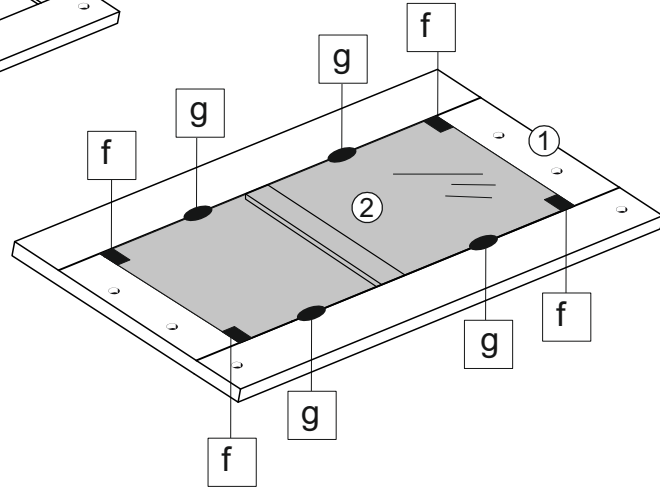

ЛЮБИМЫЙ
МЕБЕЛЬ **ДОМ**

LUBIDOM
furniture

Мокка ЛД.274410.000-Фасад 300 стекло
(исполнение 3-4)

	296
	716
	16

Mokka LD.274410.000 Front door 300 glass
(exicution 3-4)

+ 3,5x13	3,5x13			3,5x16	3,5x16
a x1	c x4	d x4	f x4	g x4	h x12

	0h40min		600mm	0.5kg	3m				

①	274410.000	1	1	
②	274410.001	1	2	

				
c	d	f	g	h
x4	x4	x4	x4	x12

  **LD.270310.000**

	x2
--	----

R

L

L